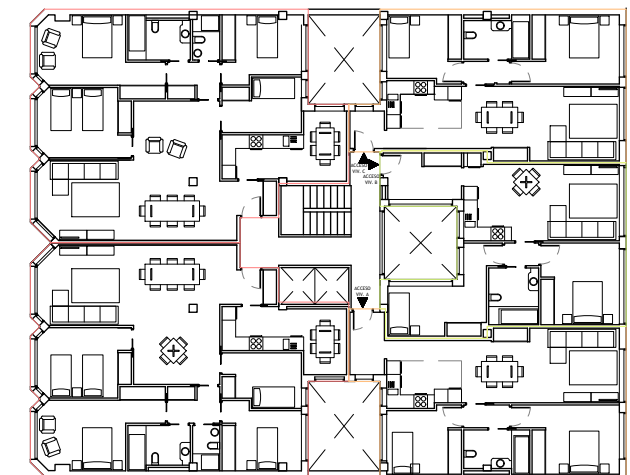

VIV. TIPO C	2 DORMIT.
VESTIBULO	2,40 m ²
ESTAR COMEDOR COCINA	31,60 m ²
DISTRIBUIDOR	2,00 m ²
DORMITORIO 1	12,55 m ²
DORMITORIO 2	9,40 m ²
BAÑO	5,05 m ²
TOTAL SUP. ÚTIL	63,00 m²
TOTAL SUP. CONST.	74,10 m²

PLANO

2.03