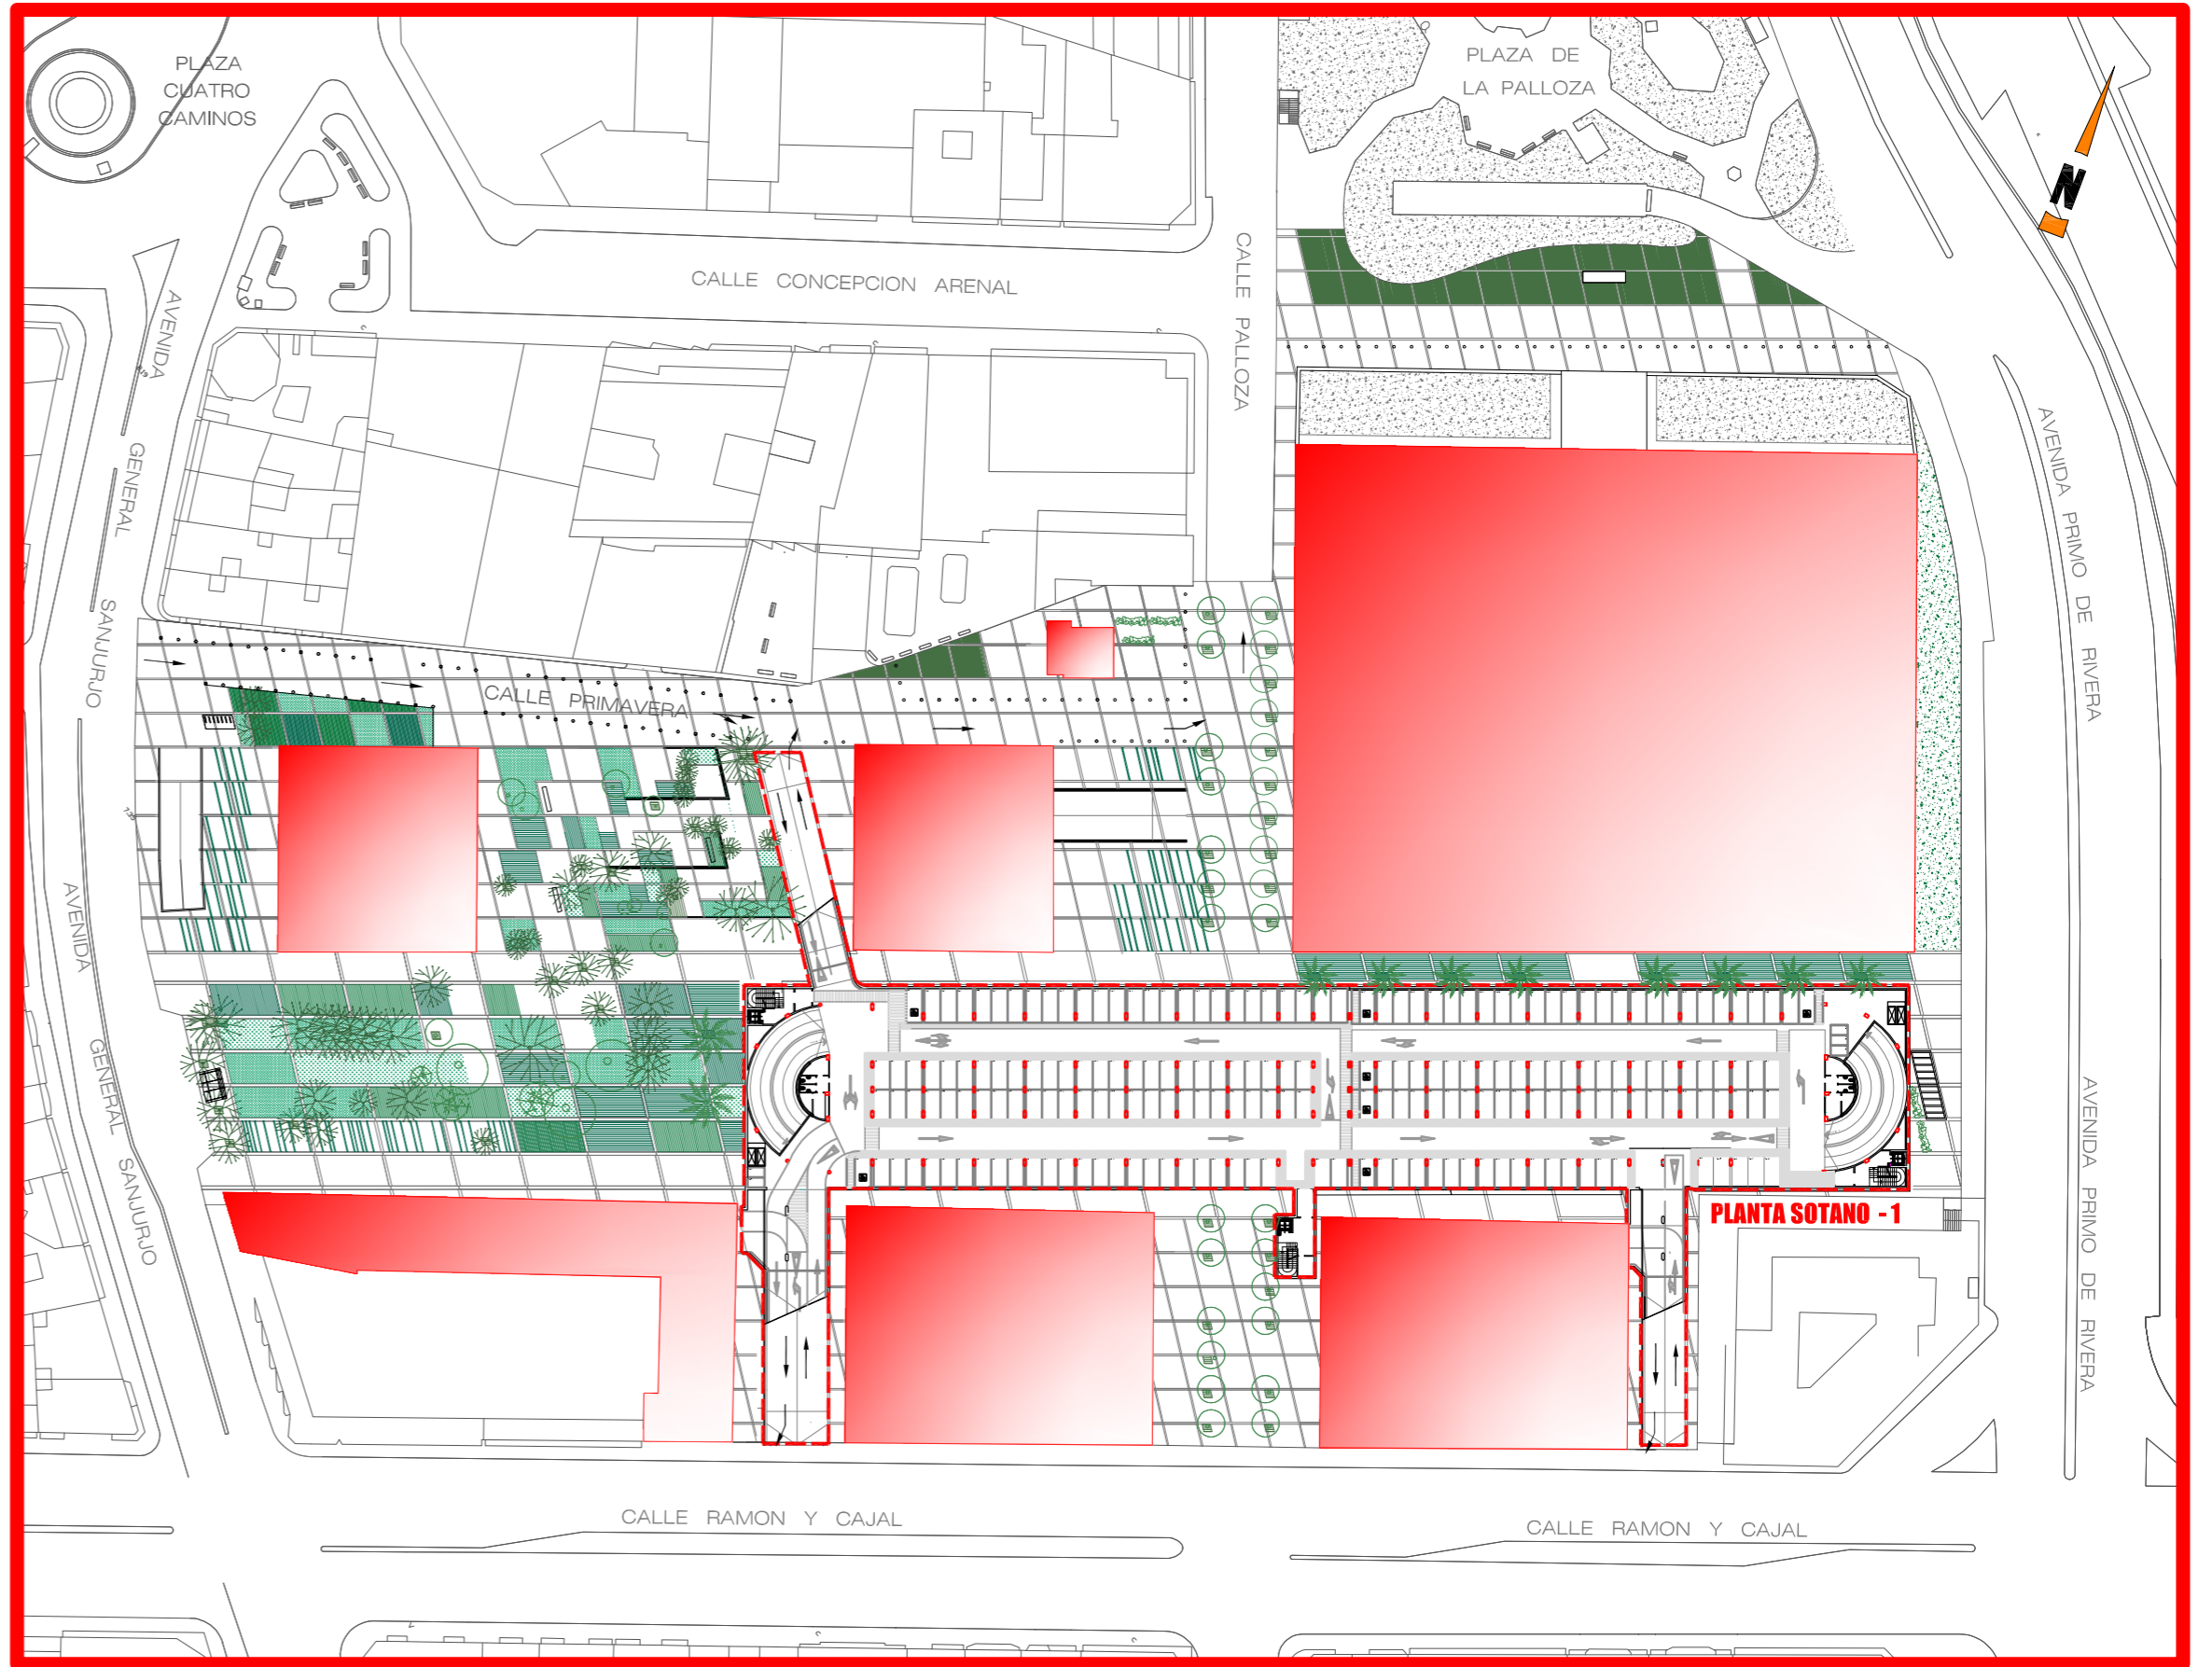

# PARKING FABRICA DE TABACOS

DISPONIBLES PLAZAS DE APARCAMIENTO EN REGIMEN DE RESIDENCIA

TELEFONOS DE INFORMACION:

**608 220 310**      **981 572 897**

**DIMENSIONES DE LAS PLAZAS DE APARCAMIENTO:**