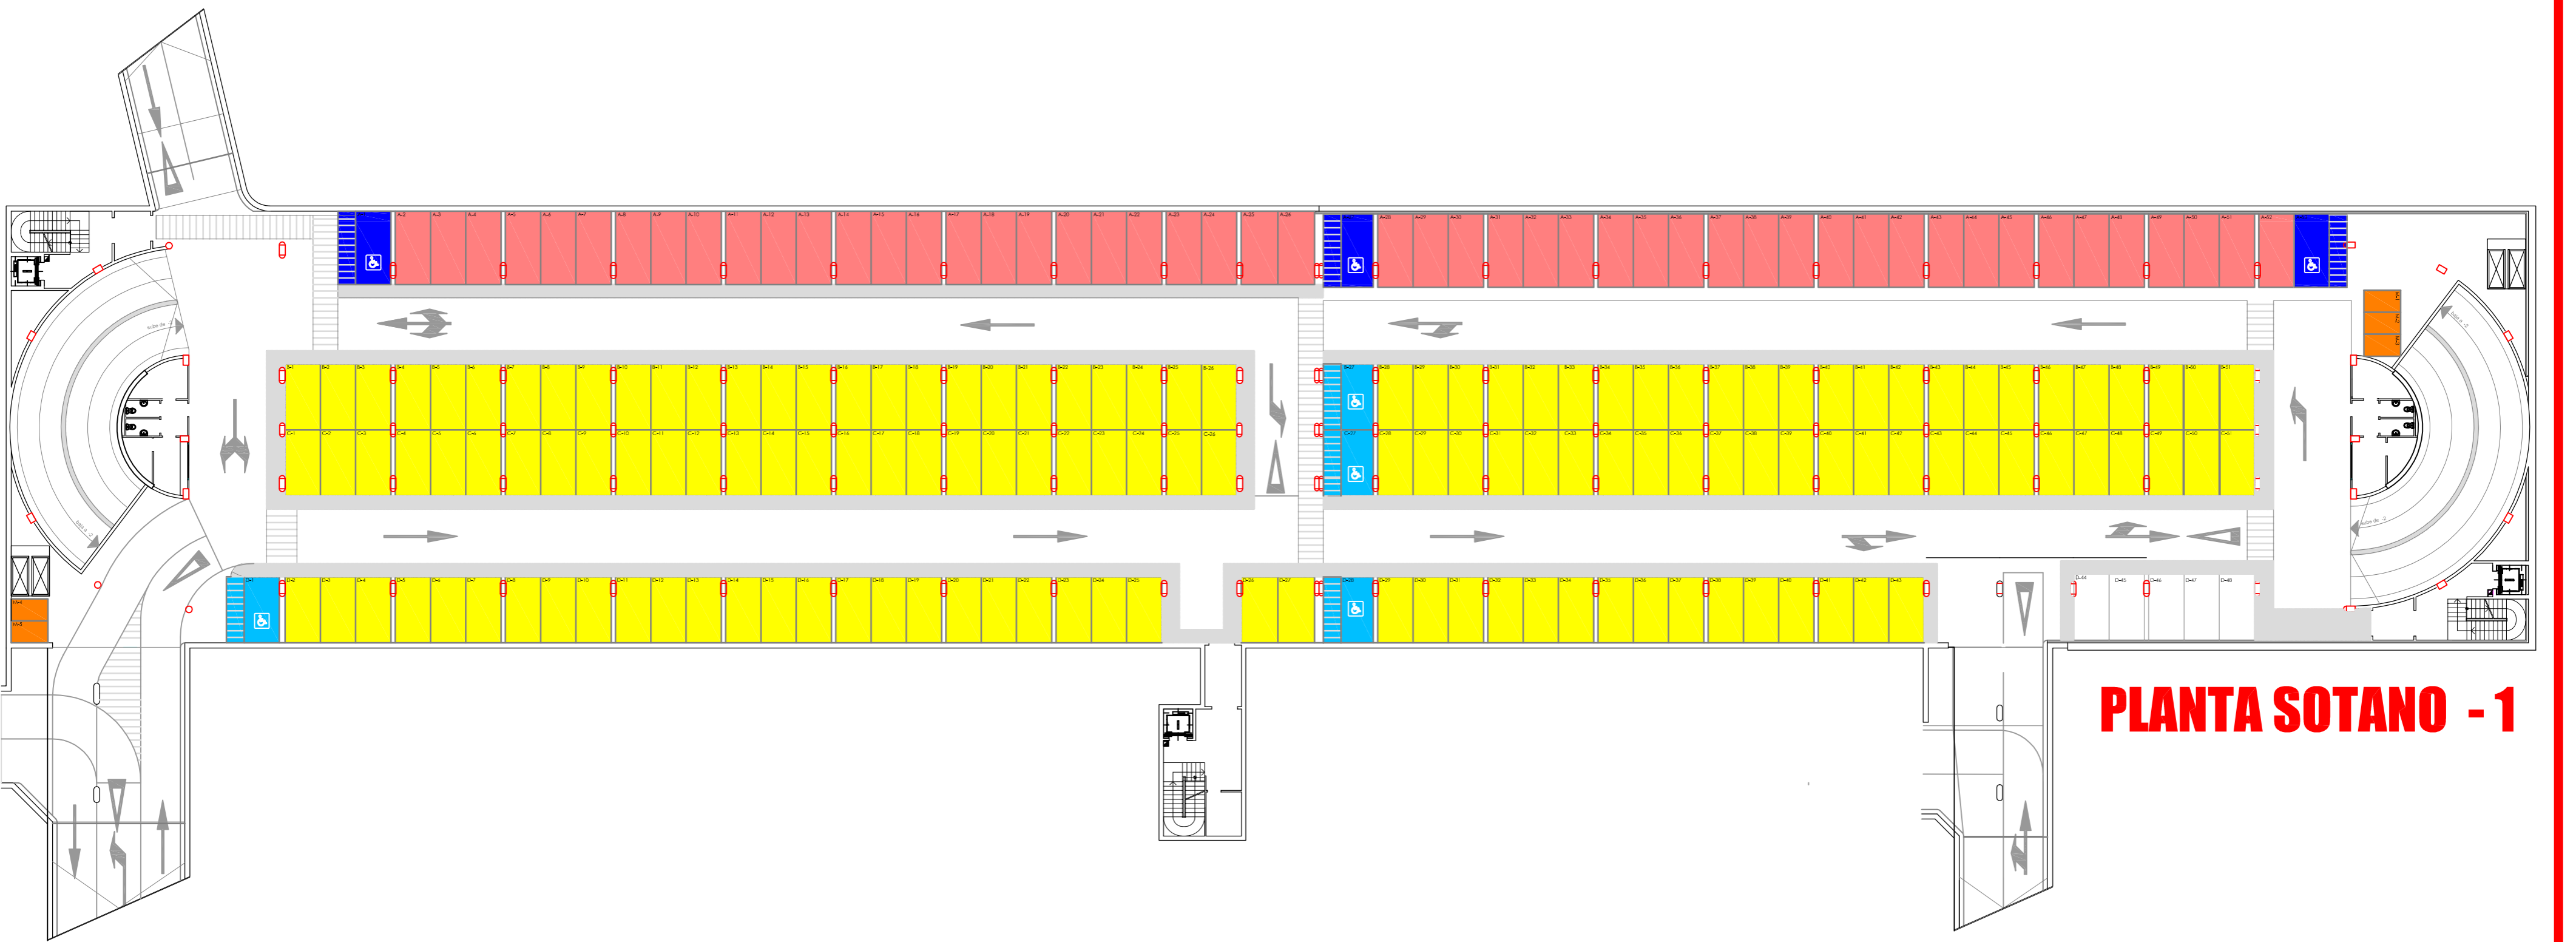

# PARKING FABRICA DE TABACOS

DISPONIBLES PLAZAS DE APARCAMIENTO EN REGIMEN DE RESIDENCIA

TELEFONOS DE INFORMACION:

**608 220 310**      **981 572 897**

**DIMENSIONES DE LAS PLAZAS DE APARCAMIENTO:**